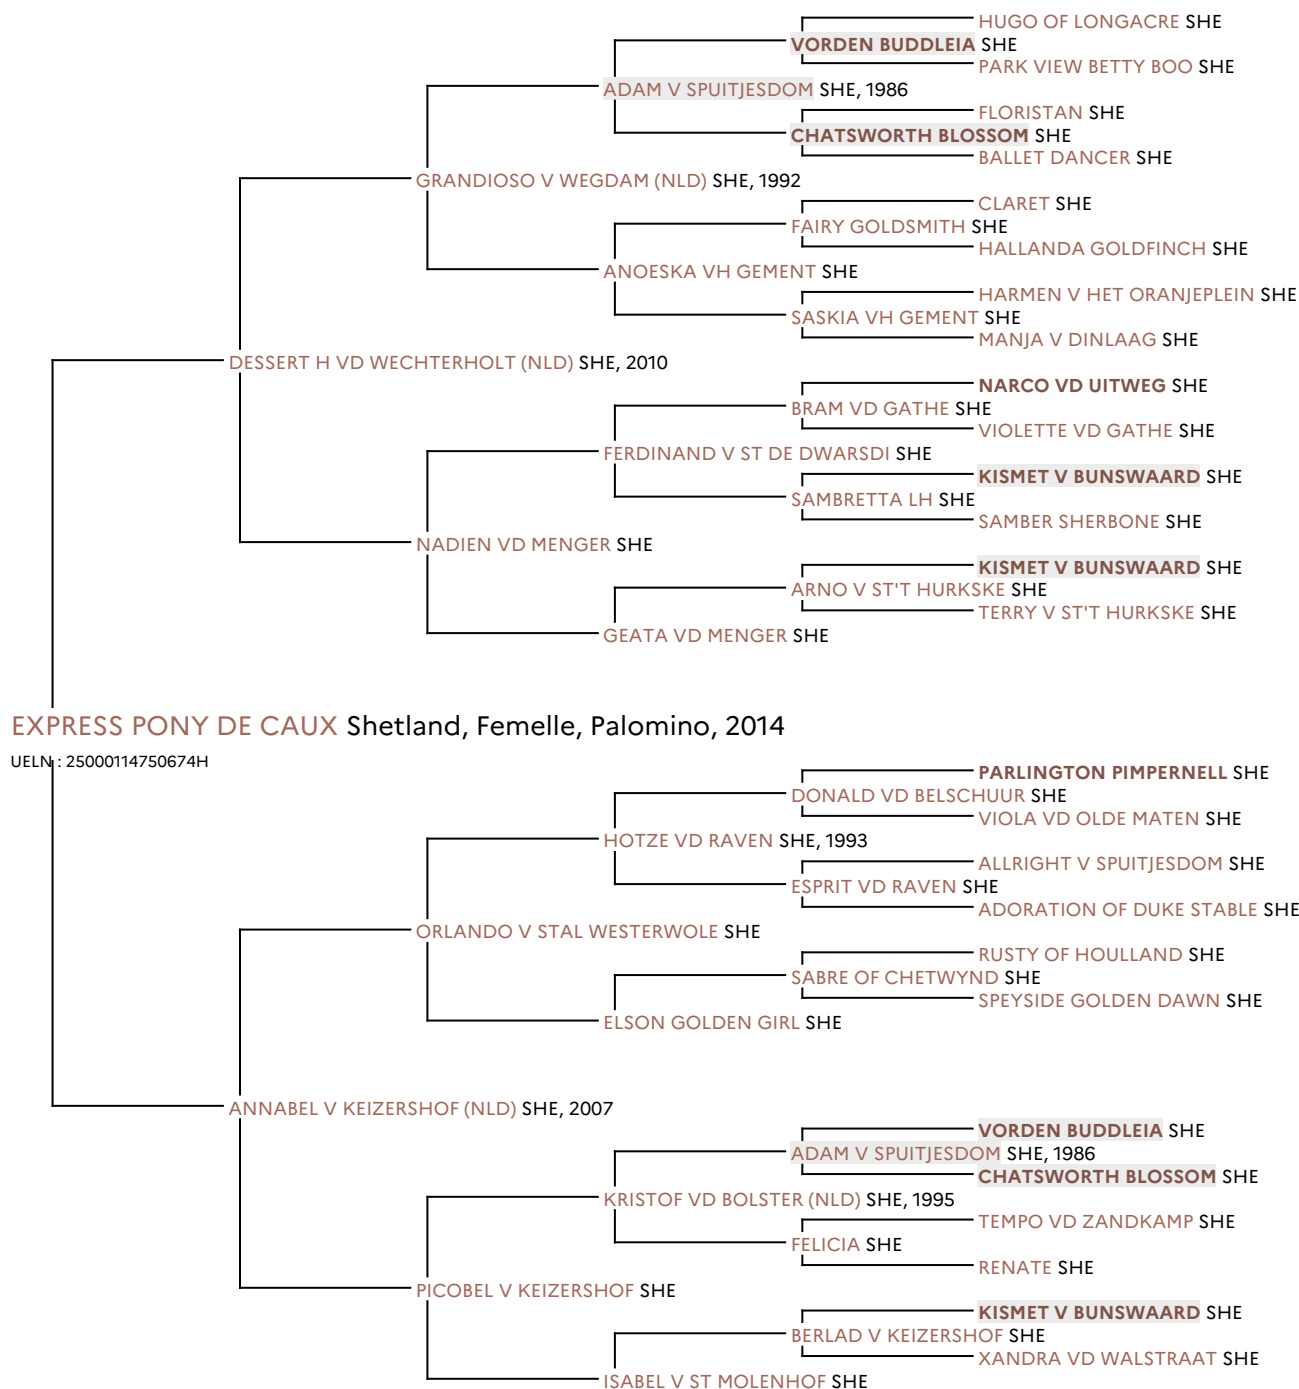

Pedigree 5 générations

EXPRESS PONY DE CAUX

Coefficient de consanguinité : 2.65%
Légende : Ancêtre majeur de la population
Ancêtre commun